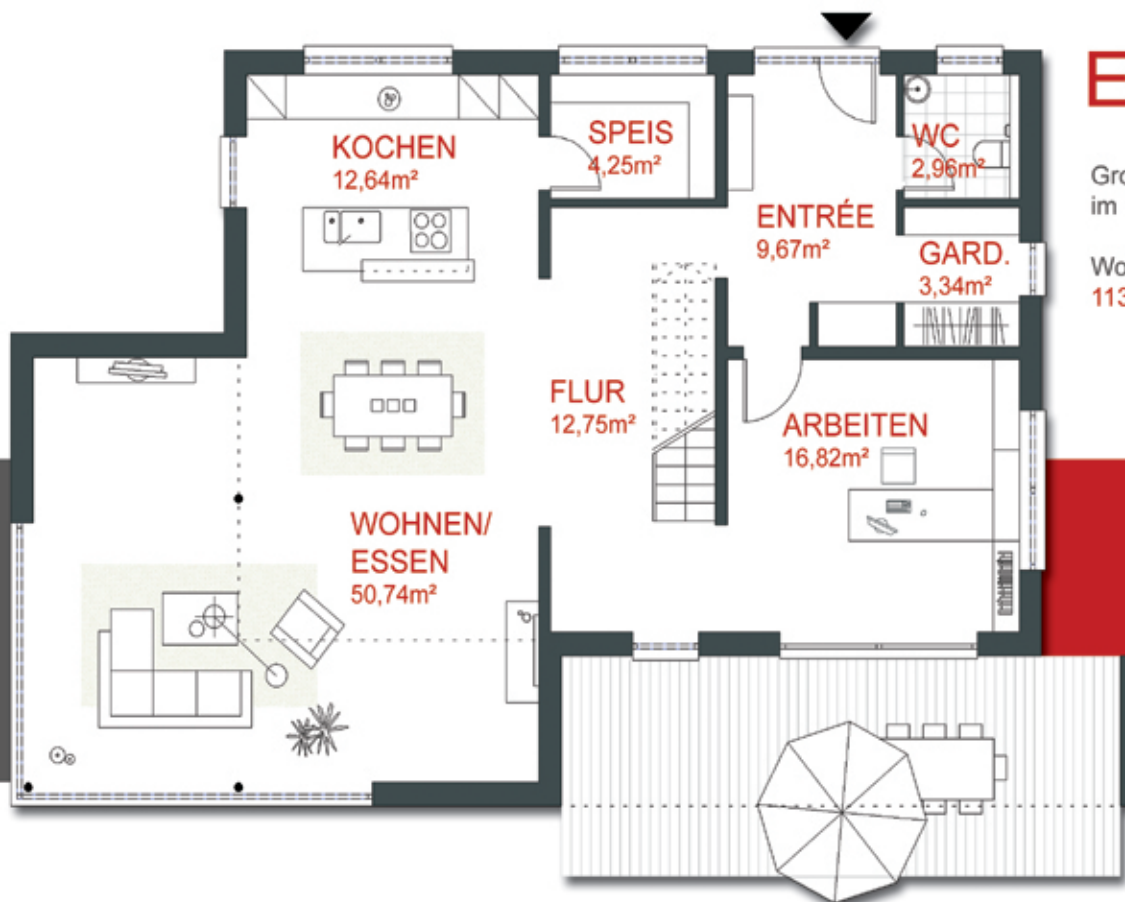

# Haus **FIONA**

-futuristisch-

## EG

Großzügiges Wohnhaus  
im Bauhaus-Stil.

Wohnfläche EG  
113,17 m<sup>2</sup>

individuelle LEBENS-art.

## Haus FIONA

- Großzügiger, heller Wohnbereich
- Gäste-WC & Gardarobe im Eingangsbereich
- Koch-/Essbereich mit angrenzender Speis
- Zusätzliches Kinderbad im OG
- gemütlicher "Relax"-Balkon im OG

**PROBAU** MASSIVHAUS

**OG**

Wohnfläche OG  
83,29 m<sup>2</sup>

Nutzfläche OG  
83,29 m<sup>2</sup>

Gesamtwohnfläche  
196,46 m<sup>2</sup>

Gesamtnutzfläche  
196,46 m<sup>2</sup>

[www.probau-massivhaus.de](http://www.probau-massivhaus.de)