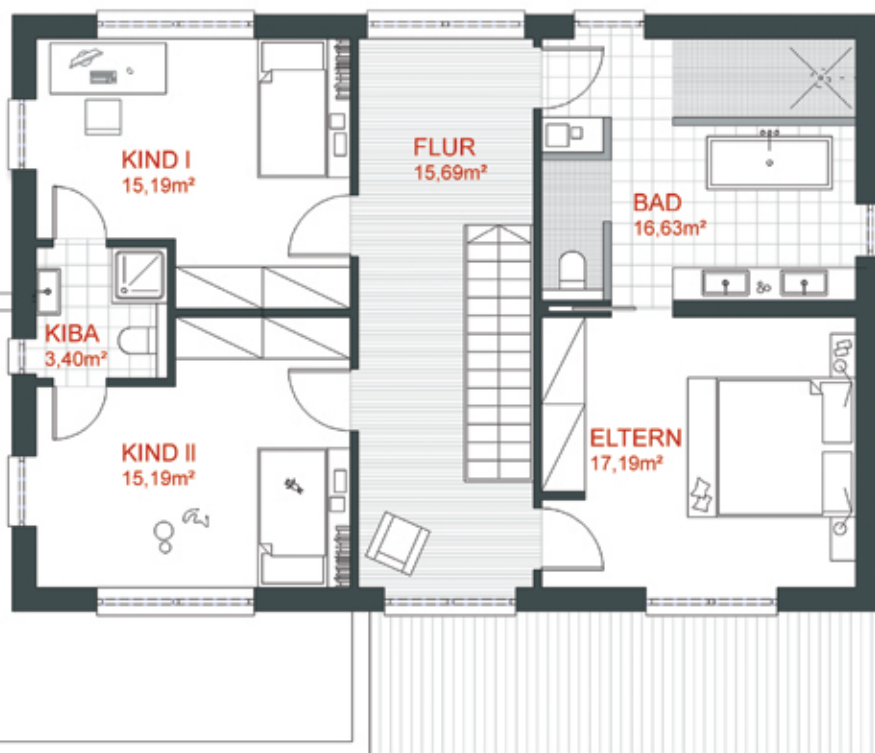

## EG

Großzügiges Wohnhaus  
im Bauhaus-Stil.

Wohnfläche EG  
113,17 m<sup>2</sup>

individuelle LEBENS-art.

## Haus FIONA

- Großzügiger, heller Wohnbereich
- Gäste-WC & Gardarobe im Eingangsbereich
- Koch-/Essbereich mit angrenzender Speis
- Zusätzliches Kinderbad im OG
- gemütlicher "Relax"-Balkon im OG

**PROBAU** MASSIVHAUS

**OG**

Wohnfläche OG  
83,29 m<sup>2</sup>

Nutzfläche OG  
83,29 m<sup>2</sup>

Gesamtwohnfläche  
196,46 m<sup>2</sup>

Gesamtnutzfläche  
196,46 m<sup>2</sup>

[www.probau-massivhaus.de](http://www.probau-massivhaus.de)